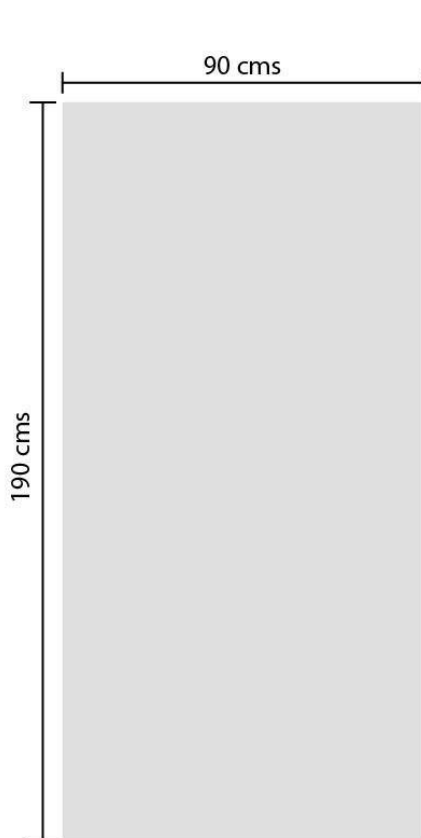

INSTRUCTIVO PARA ARMADO DE GRÁFICA BANNER

Inicio

LINEA ECO

LINEA PREMIUM

ENVIAR GRÁFICA A TAMAÑO REAL. SIN DEMASÍAS. RESOLUCIÓN 150 DPI. CMYK
ÚNICAMENTE FORMATO JPG O TIFF