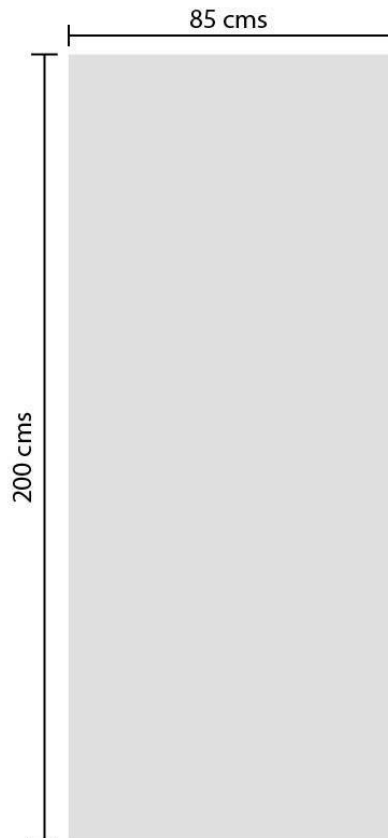

INSTRUCTIVO PARA ARMADO DE GRÁFICA BANNER

Inicio

LINEA ECO

LINEA PREMIUM

ENVIAR GRÁFICA A TAMAÑO REAL. SIN DEMASÍAS. RESOLUCIÓN 150 DPI. CMYK
ÚNICAMENTE FORMATO JPG O TIFF