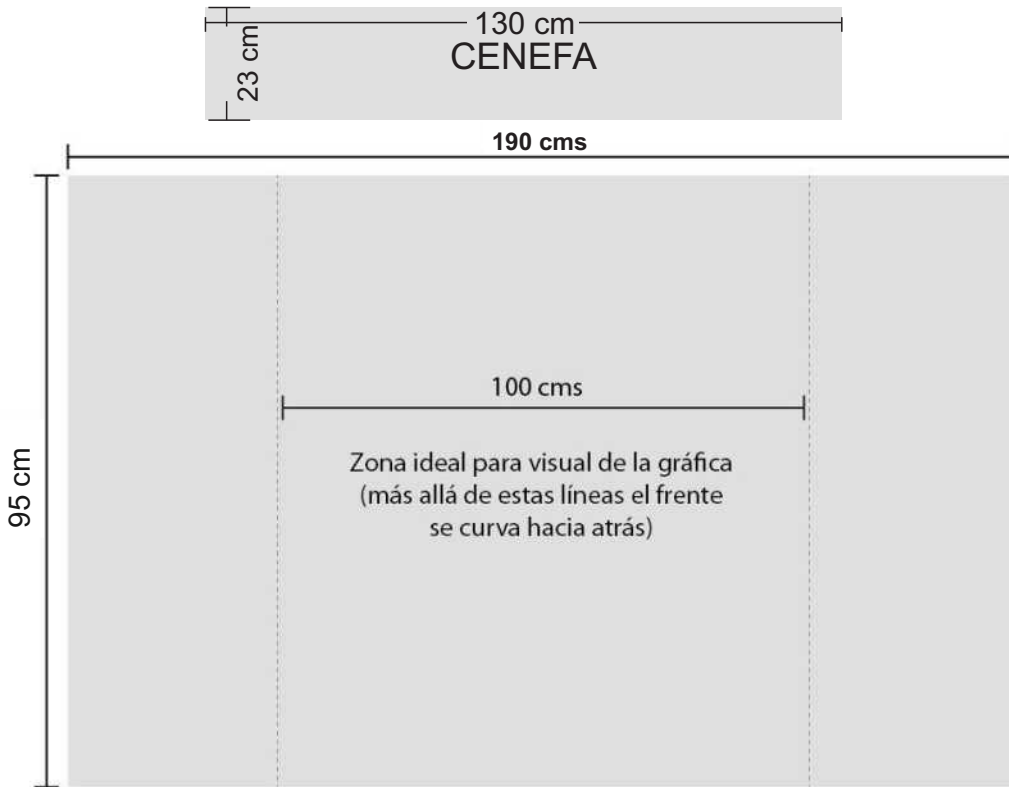

ESCRITORIO 90

INSTRUCTIVO PARA ARMADO DE GRÁFICA.

Gráfica continua. Las líneas punteadas son a modo ilustrativo

ENVIAR GRÁFICA A TAMAÑO REAL. SIN DEMASÍAS. RESOLUCIÓN 150 DPI. CMYK
ÚNICAMENTE FORMATO JPG O TIFF

ESCRITORIO 130

INSTRUCTIVO PARA ARMADO DE GRÁFICA.

Gráfica continua. Las líneas punteadas son a modo ilustrativo

ENVIAR GRÁFICA A TAMAÑO REAL. SIN DEMASIÁS. RESOLUCIÓN 150 DPI. CMYK
ÚNICAMENTE FORMATO JPG O TIFF

ESCRITORIO 160

INSTRUCTIVO PARA ARMADO DE GRÁFICA.

ENVIAR GRÁFICA A TAMAÑO REAL. SIN DEMASIÁS. RESOLUCIÓN 150 DPI. CMYK
ÚNICAMENTE FORMATO JPG O TIFF

ESCRITORIO 90 CON CENEFA INSTRUCTIVO PARA ARMADO DE GRÁFICA.

Gráfica continua. Las líneas punteadas son a modo ilustrativo

ENVIAR GRÁFICA A TAMAÑO REAL. SIN DEMASIÁS. RESOLUCIÓN 150 DPI. CMYK
ÚNICAMENTE FORMATO JPG O TIFF

ESCRITORIO 130 CON CENEFA INSTRUCTIVO PARA ARMADO DE GRÁFICA.