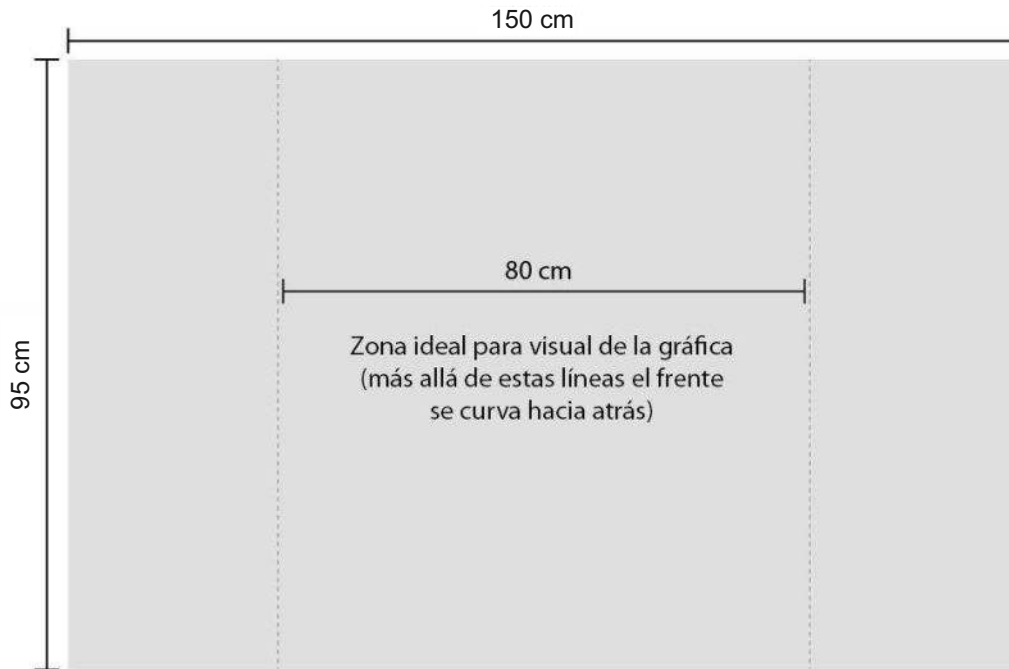

ESCRITORIO 90

INSTRUCTIVO PARA ARMADO DE GRÁFICA.

Gráfica continua. Las líneas punteadas son a modo ilustrativo

ENVIAR GRÁFICA A TAMAÑO REAL. SIN DEMASÍAS. RESOLUCIÓN 150 DPI. CMYK
ÚNICAMENTE FORMATO JPG O TIFF

ESCRITORIO 130

INSTRUCTIVO PARA ARMADO DE GRÁFICA.

Gráfica continua. Las líneas punteadas son a modo ilustrativo

ENVIAR GRÁFICA A TAMAÑO REAL. SIN DEMASIÁS. RESOLUCIÓN 150 DPI. CMYK
ÚNICAMENTE FORMATO JPG O TIFF

Gráfica continua. Las líneas punteadas son a modo ilustrativo

ENVIAR GRÁFICA A TAMAÑO REAL. SIN DEMASIÁS. RESOLUCIÓN 150 DPI. CMYK
ÚNICAMENTE FORMATO JPG O TIFF

ESCRITORIO 130 CON CENEFA INSTRUCTIVO PARA ARMADO DE GRÁFICA.

ENVIAR GRÁFICA A TAMAÑO REAL. SIN DEMASIÁS. RESOLUCIÓN 150 DPI. CMYK
ÚNICAMENTE FORMATO JPG O TIFF