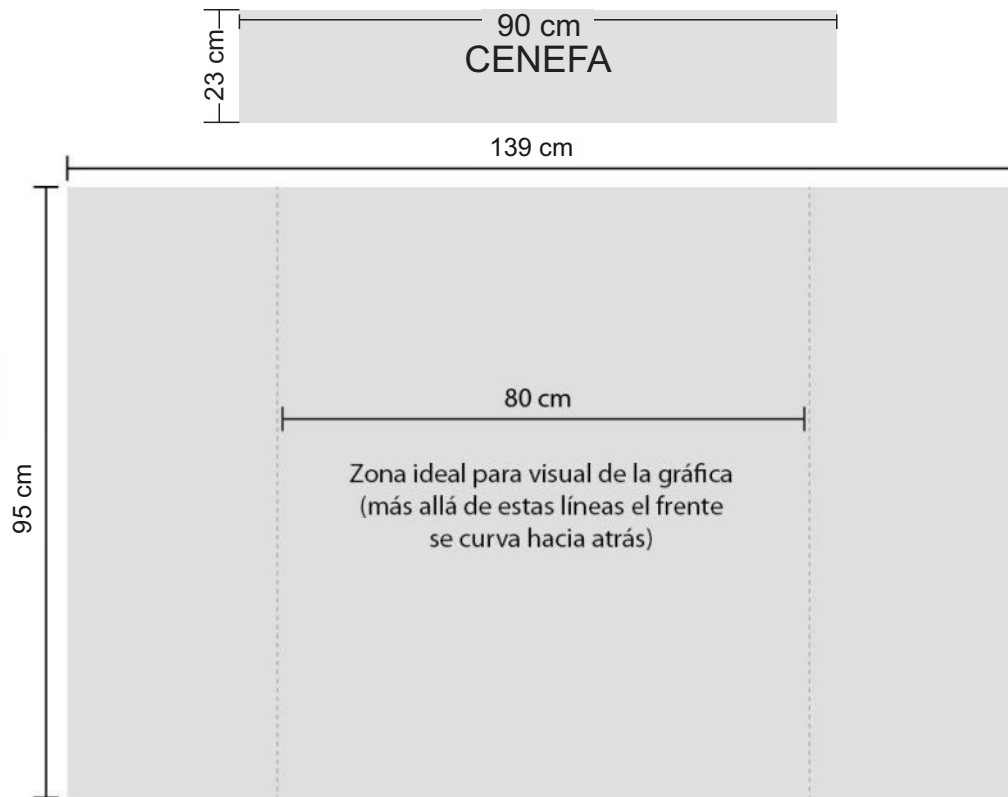

ESCRITORIO 90

INSTRUCTIVO PARA ARMADO DE GRÁFICA.

Gráfica continua. Las líneas punteadas son a modo ilustrativo

ENVIAR GRÁFICA A TAMAÑO REAL. SIN DEMASÍAS. RESOLUCIÓN 150 DPI. CMYK
ÚNICAMENTE FORMATO JPG O TIFF

ESCRITORIO 130

INSTRUCTIVO PARA ARMADO DE GRÁFICA.

Gráfica continua. Las líneas punteadas son a modo ilustrativo

ENVIAR GRÁFICA A TAMAÑO REAL. SIN DEMASIÁS. RESOLUCIÓN 150 DPI. CMYK
ÚNICAMENTE FORMATO JPG O TIFF

ESCRITORIO 160

INSTRUCTIVO PARA ARMADO DE GRÁFICA.

ENVIAR GRÁFICA A TAMAÑO REAL. SIN DEMASIÁS. RESOLUCIÓN 150 DPI. CMYK
ÚNICAMENTE FORMATO JPG O TIFF

ESCRITORIO 90 CON CENEFA INSTRUCTIVO PARA ARMADO DE GRÁFICA.

Gráfica continua. Las líneas punteadas son a modo ilustrativo

ENVIAR GRÁFICA A TAMAÑO REAL. SIN DEMASIÁS. RESOLUCIÓN 150 DPI. CMYK
ÚNICAMENTE FORMATO JPG O TIFF

ESCRITORIO 130 CON CENEFA INSTRUCTIVO PARA ARMADO DE GRÁFICA.