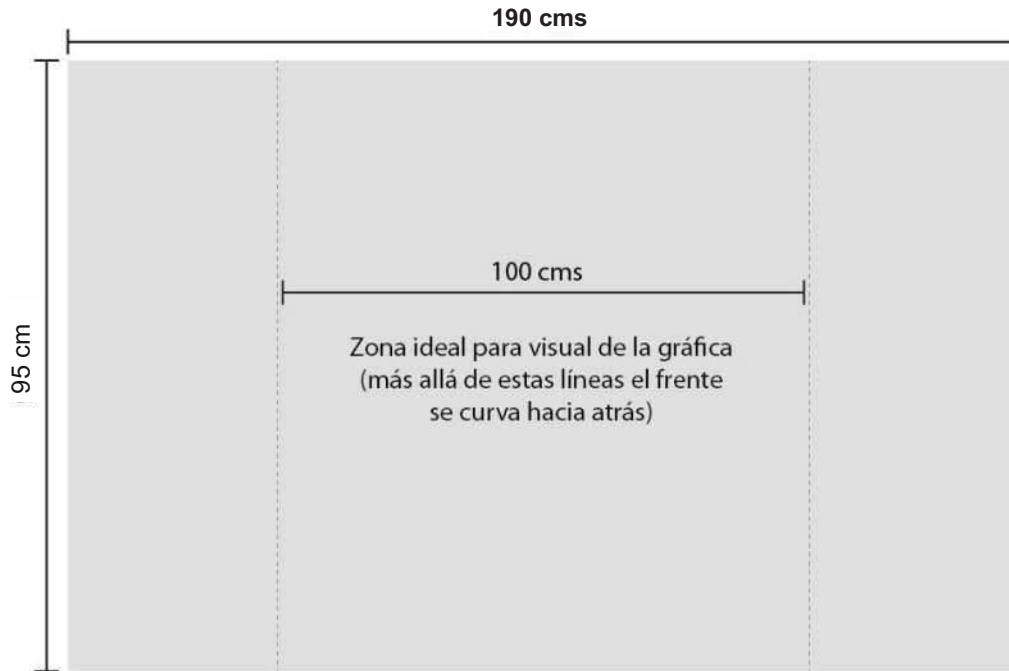

ESCRITORIO 90

INSTRUCTIVO PARA ARMADO DE GRÁFICA.

Gráfica continua. Las líneas punteadas son a modo ilustrativo

ENVIAR GRÁFICA A TAMAÑO REAL. SIN DEMASÍAS. RESOLUCIÓN 150 DPI. CMYK
ÚNICAMENTE FORMATO JPG O TIFF

ESCRITORIO 130

INSTRUCTIVO PARA ARMADO DE GRÁFICA.

Gráfica continua. Las líneas punteadas son a modo ilustrativo

ENVIAR GRÁFICA A TAMAÑO REAL. SIN DEMASIÁS. RESOLUCIÓN 150 DPI. CMYK
ÚNICAMENTE FORMATO JPG O TIFF