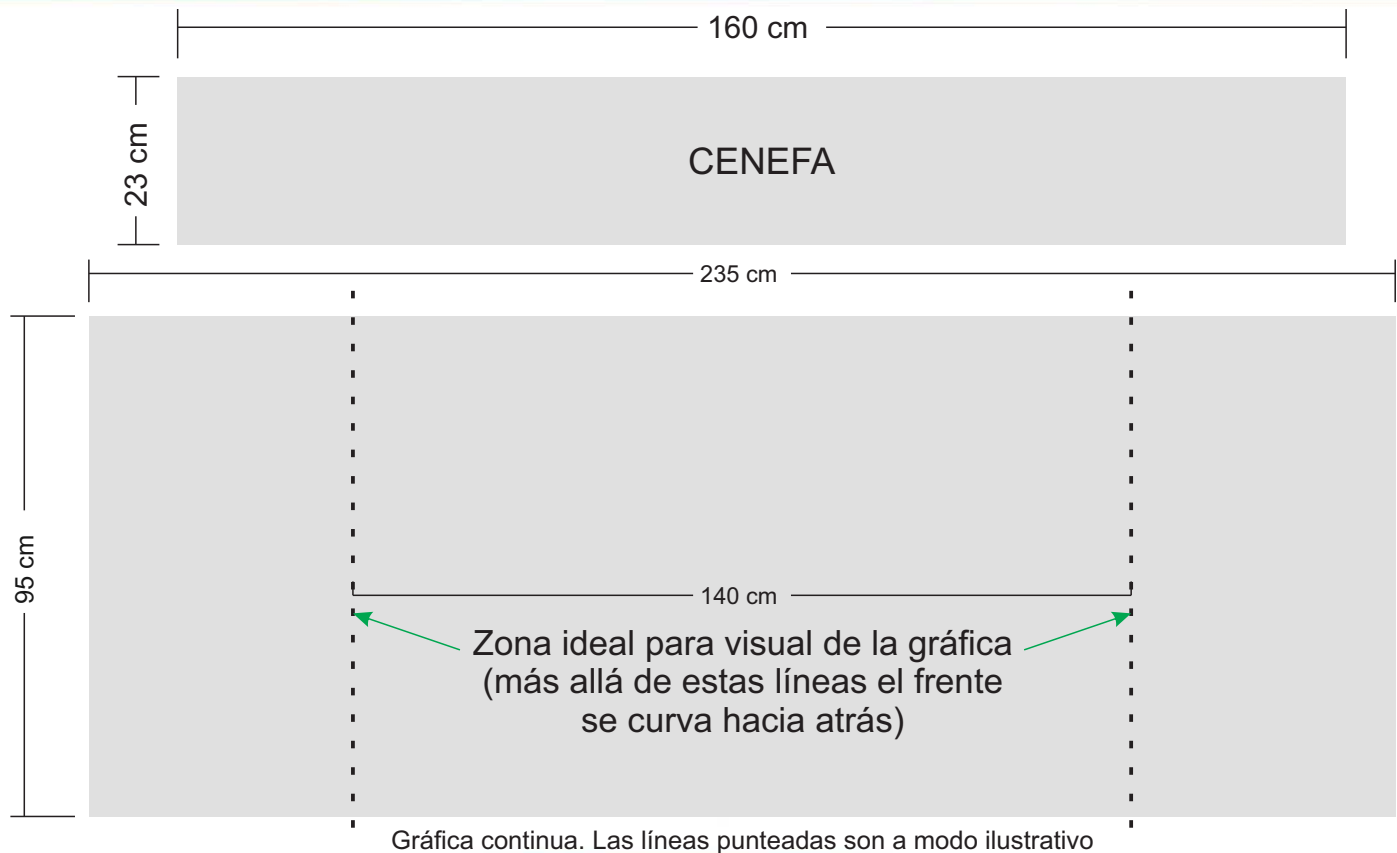

ESCRITORIO 90

INSTRUCTIVO PARA ARMADO DE GRÁFICA.

Gráfica continua. Las líneas punteadas son a modo ilustrativo

ENVIAR GRÁFICA A TAMAÑO REAL. SIN DEMASÍAS. RESOLUCIÓN 150 DPI. CMYK
ÚNICAMENTE FORMATO JPG O TIFF

ESCRITORIO 130

INSTRUCTIVO PARA ARMADO DE GRÁFICA.

Gráfica continua. Las líneas punteadas son a modo ilustrativo

ENVIAR GRÁFICA A TAMAÑO REAL. SIN DEMASIÁS. RESOLUCIÓN 150 DPI. CMYK
ÚNICAMENTE FORMATO JPG O TIFF

Gráfica continua. Las líneas punteadas son a modo ilustrativo

ENVIAR GRÁFICA A TAMAÑO REAL. SIN DEMASIÁS. RESOLUCIÓN 150 DPI. CMYK
ÚNICAMENTE FORMATO JPG O TIFF

ESCRITORIO 130 CON CENEFA INSTRUCTIVO PARA ARMADO DE GRÁFICA.

Gráfica continua. Las líneas punteadas son a modo ilustrativo

ENVIAR GRÁFICA A TAMAÑO REAL. SIN DEMASIÁS. RESOLUCIÓN 150 DPI. CMYK
ÚNICAMENTE FORMATO JPG O TIFF

ESCRITORIO 160 CON CENEFA INSTRUCTIVO PARA ARMADO DE GRÁFICA.