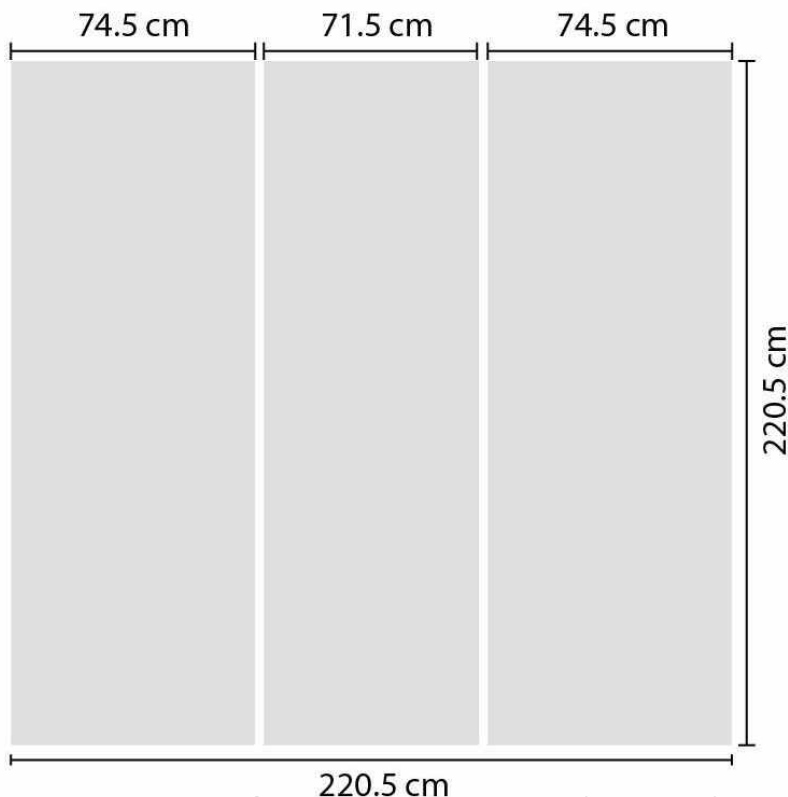

## INSTRUCTIVO PARA ARMADO DE GRÁFICA FONDO RECTO

Inicio

Los paneles se envían cortados por separado (3 archivos).

ENVIAR GRÁFICA A TAMAÑO REAL. SIN DEMASÍAS. RESOLUCIÓN 150 DPI. CMYK  
ÚNICAMENTE FORMATO JPG O TIFF